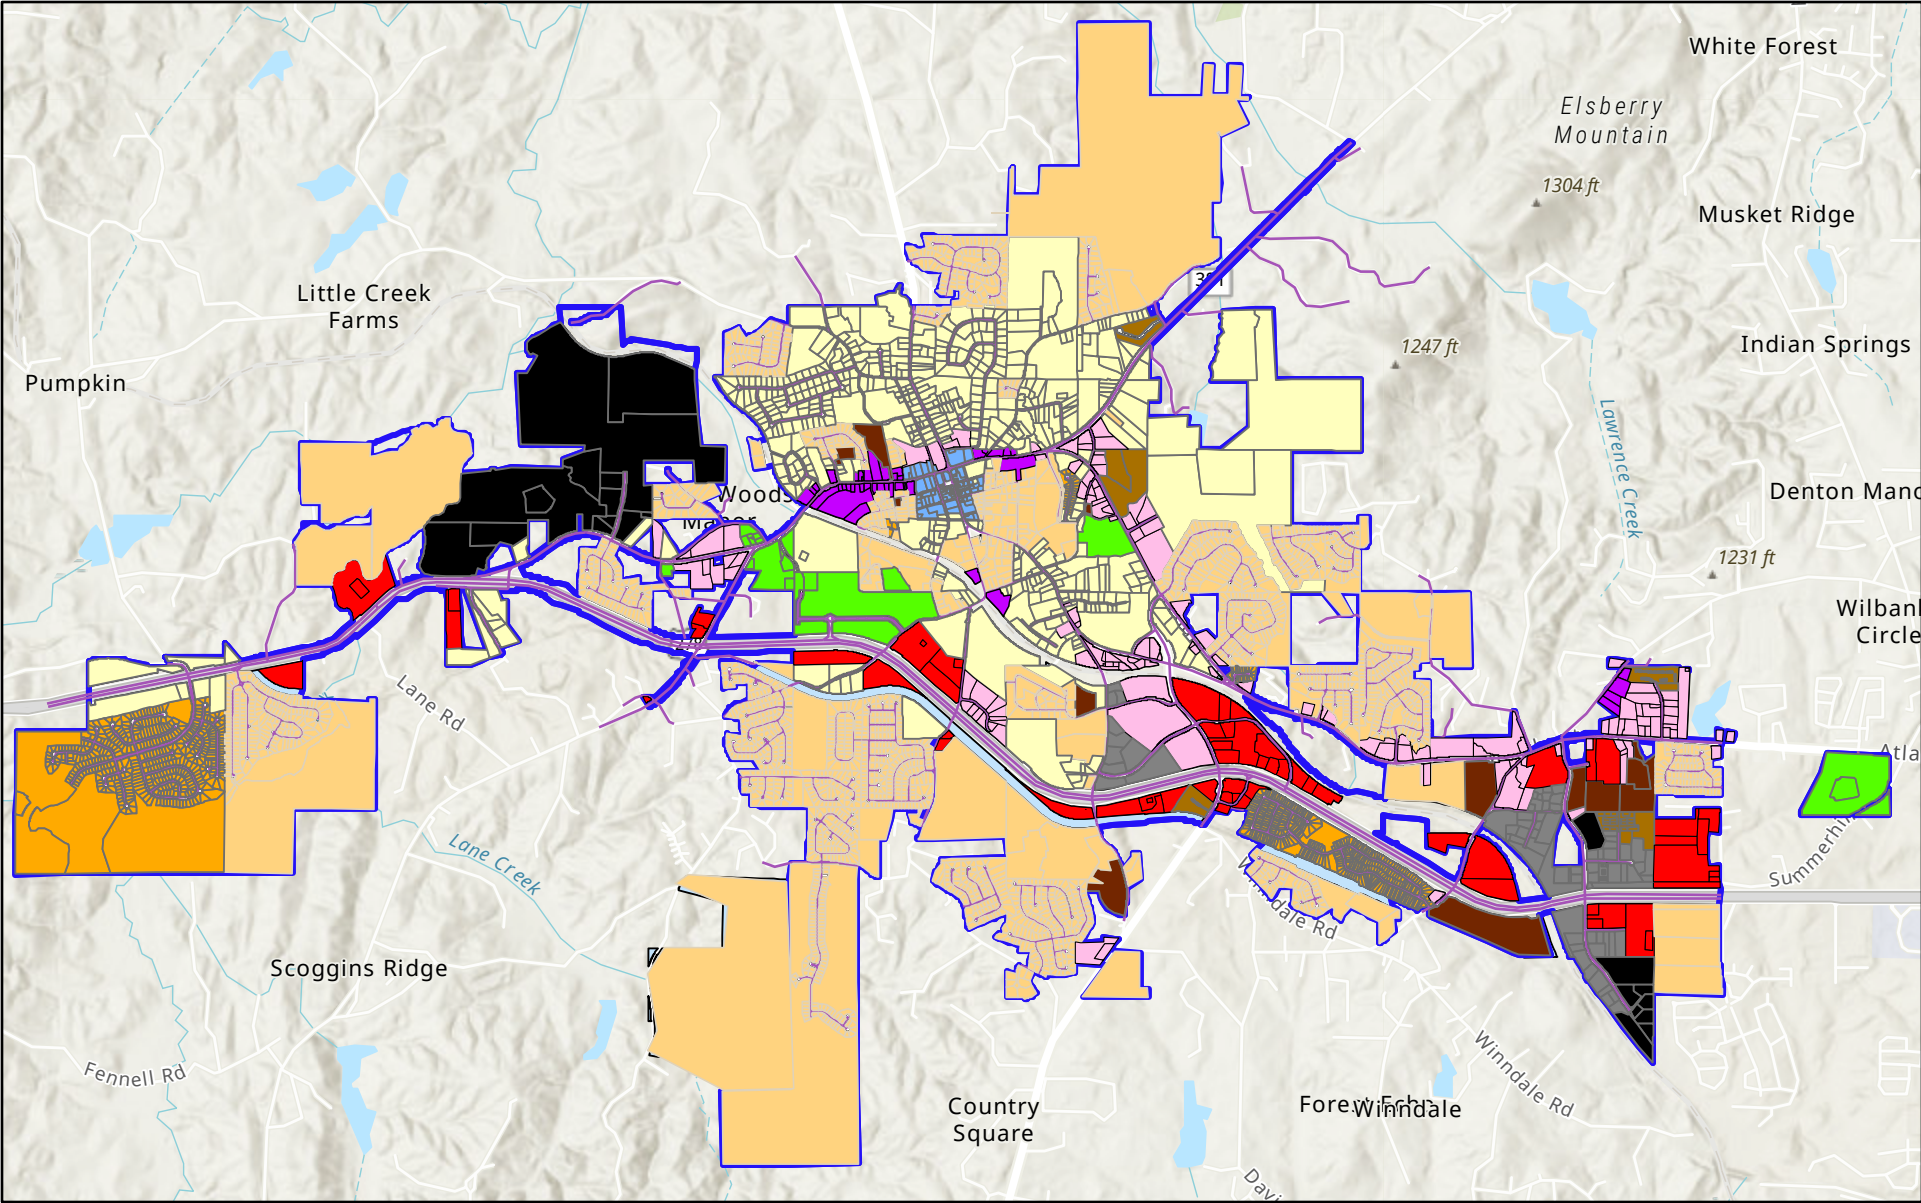

# 2024 Proposed Zoning Map (Dallas, GA)

4/17/2024

2024 Proposed Zoning (Dallas, GA)

- R-1
- R-2
- R-3
- C-1
- C-2
- MXU
- I-1
- I-2
- OMI
- TH
- MF-1
- CBD
- <all other values>
- Streets
- City Limits (Dallas, GA)

1100  
World Hillshade

Esri, NASA, NGA, USGS, FEMA, Esri, TomTom, Garmin, SafeGraph, GeoTechnologies, Inc, METI/NASA, USGS, EPA, NPS, USDA, USFWS